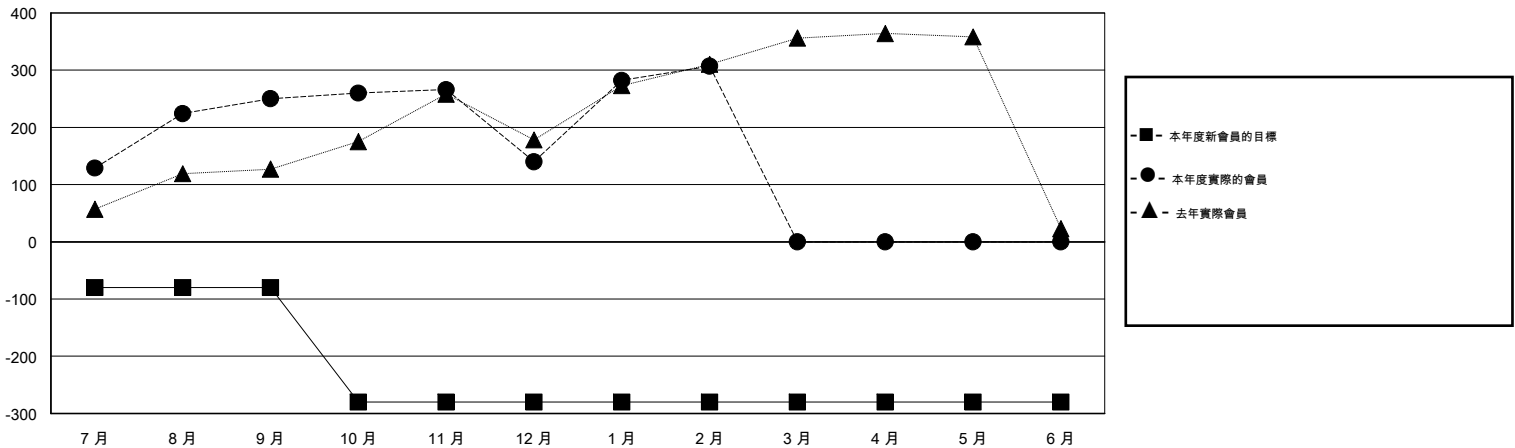

目標和實際會員累積

已取消的分會: 1

62 CLUBS OF 71 增添1位或以上的新會員

性別分佈

男 2,064 (76.13%)
女 647 (23.87%)

放棄的會員

[點擊這裡取得健康評估資料](#)

過世	3
分會已取消	0
其他	211
總計	214

家庭單位會員	259
戶長	114
非戶長	145