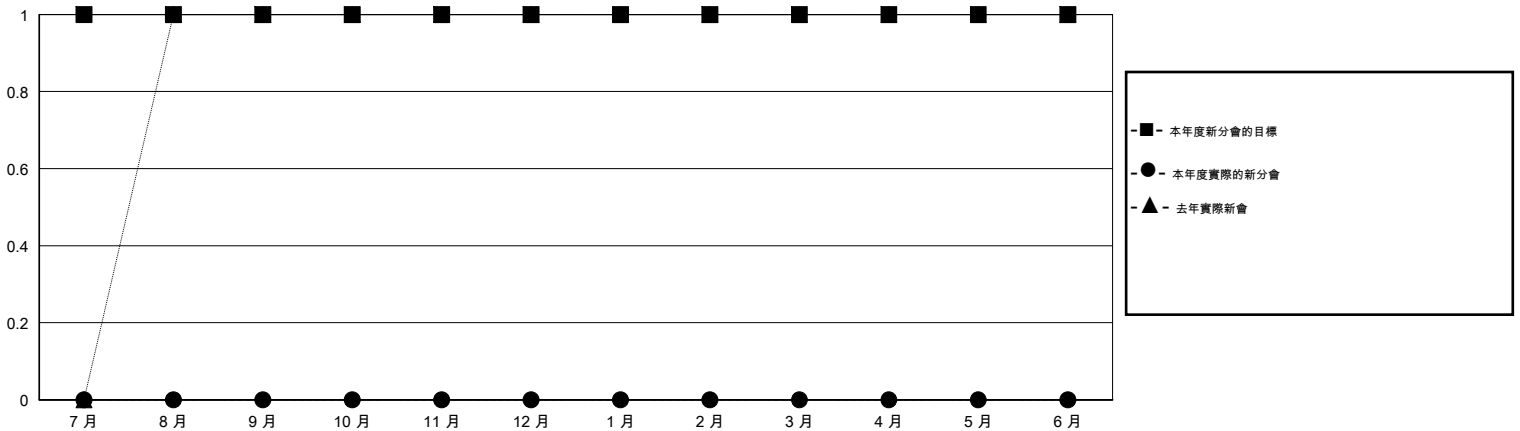

MONTHLY MEMBERSHIP PROGRESS REPORT

District 300 C1

Results as of: 2/28/2015

GMT: PEI-JEN CHEN

地點 REP OF CHINA

GMT憲章區 5

分會				
成果 2014-2015				
季	新分會目標	新會	會員流失的分會	淨增/減
7月/8月/9月	1	0	1	-1
10月/11月/12月	0	0	0	0
1月/2月/3月	0	0	0	0
4月/5月/6月	0	0	0	0

位會員@每位須繳				
成果 2014-2015				
季	新會員目標	增加的授証/新會員	退會人數	淨增/減
7月/8月/9月	-80	324	74	250
10月/11月/12月	-200	25	135	-110
1月/2月/3月	0	172	5	167
4月/5月/6月	0	0	0	0

目標與實際新會累積